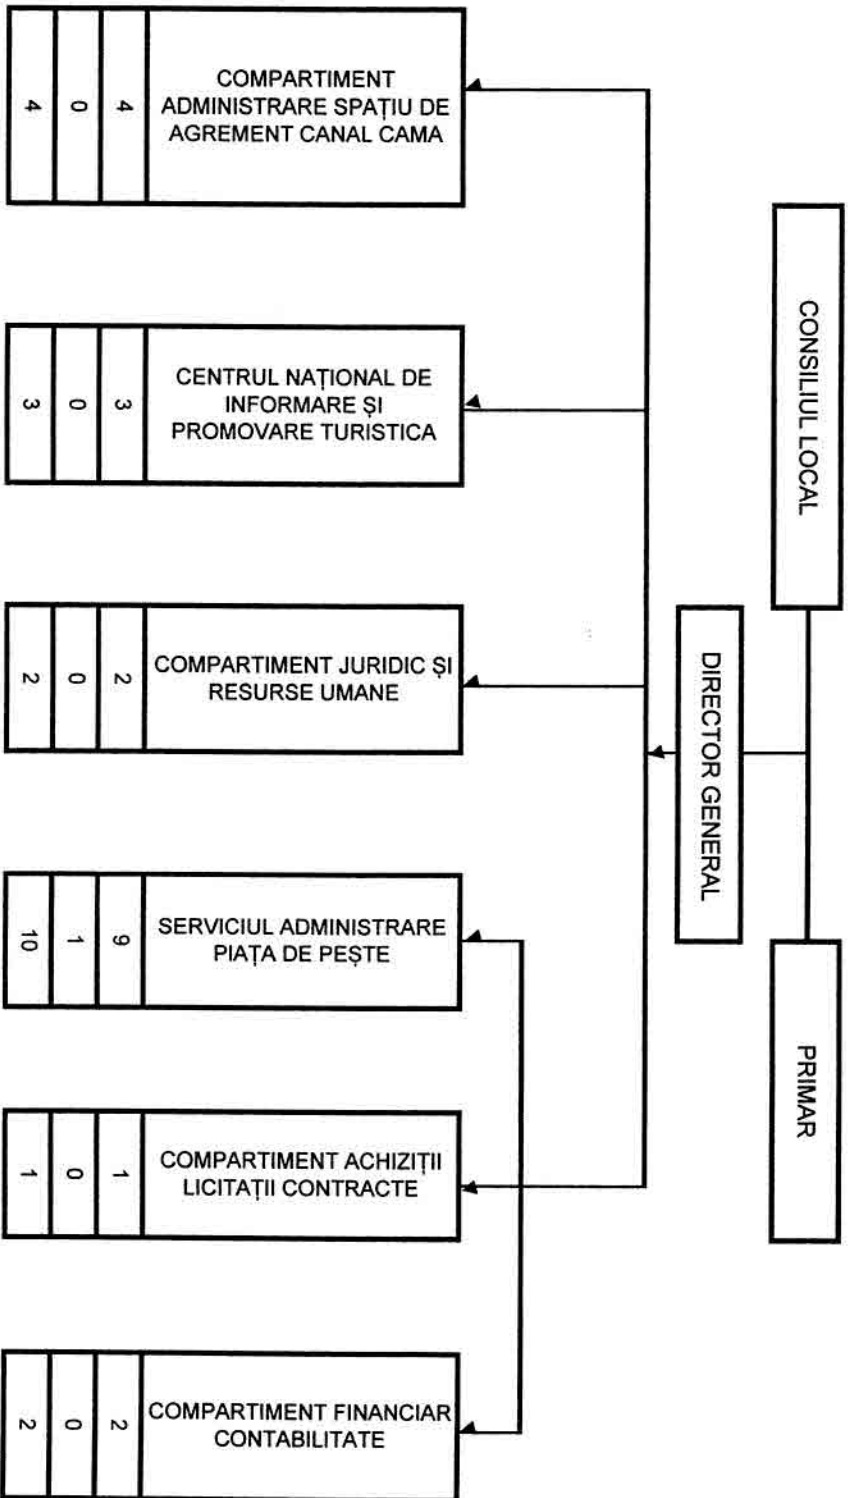

ORGANIGRAMA

DIRECȚIEI ADMINISTRARE ACTIVE DIN PROIECTE CU FINANȚARE EUROPEANĂ

ANEXĂ NR. 1 la HCLM nr. 48/15.01.2016

DIRECTOR EXECUTIV
Ing. Adrian Delea

SECRETAR

ȘEF BIROU
Ec. Melanța Moldoveanu