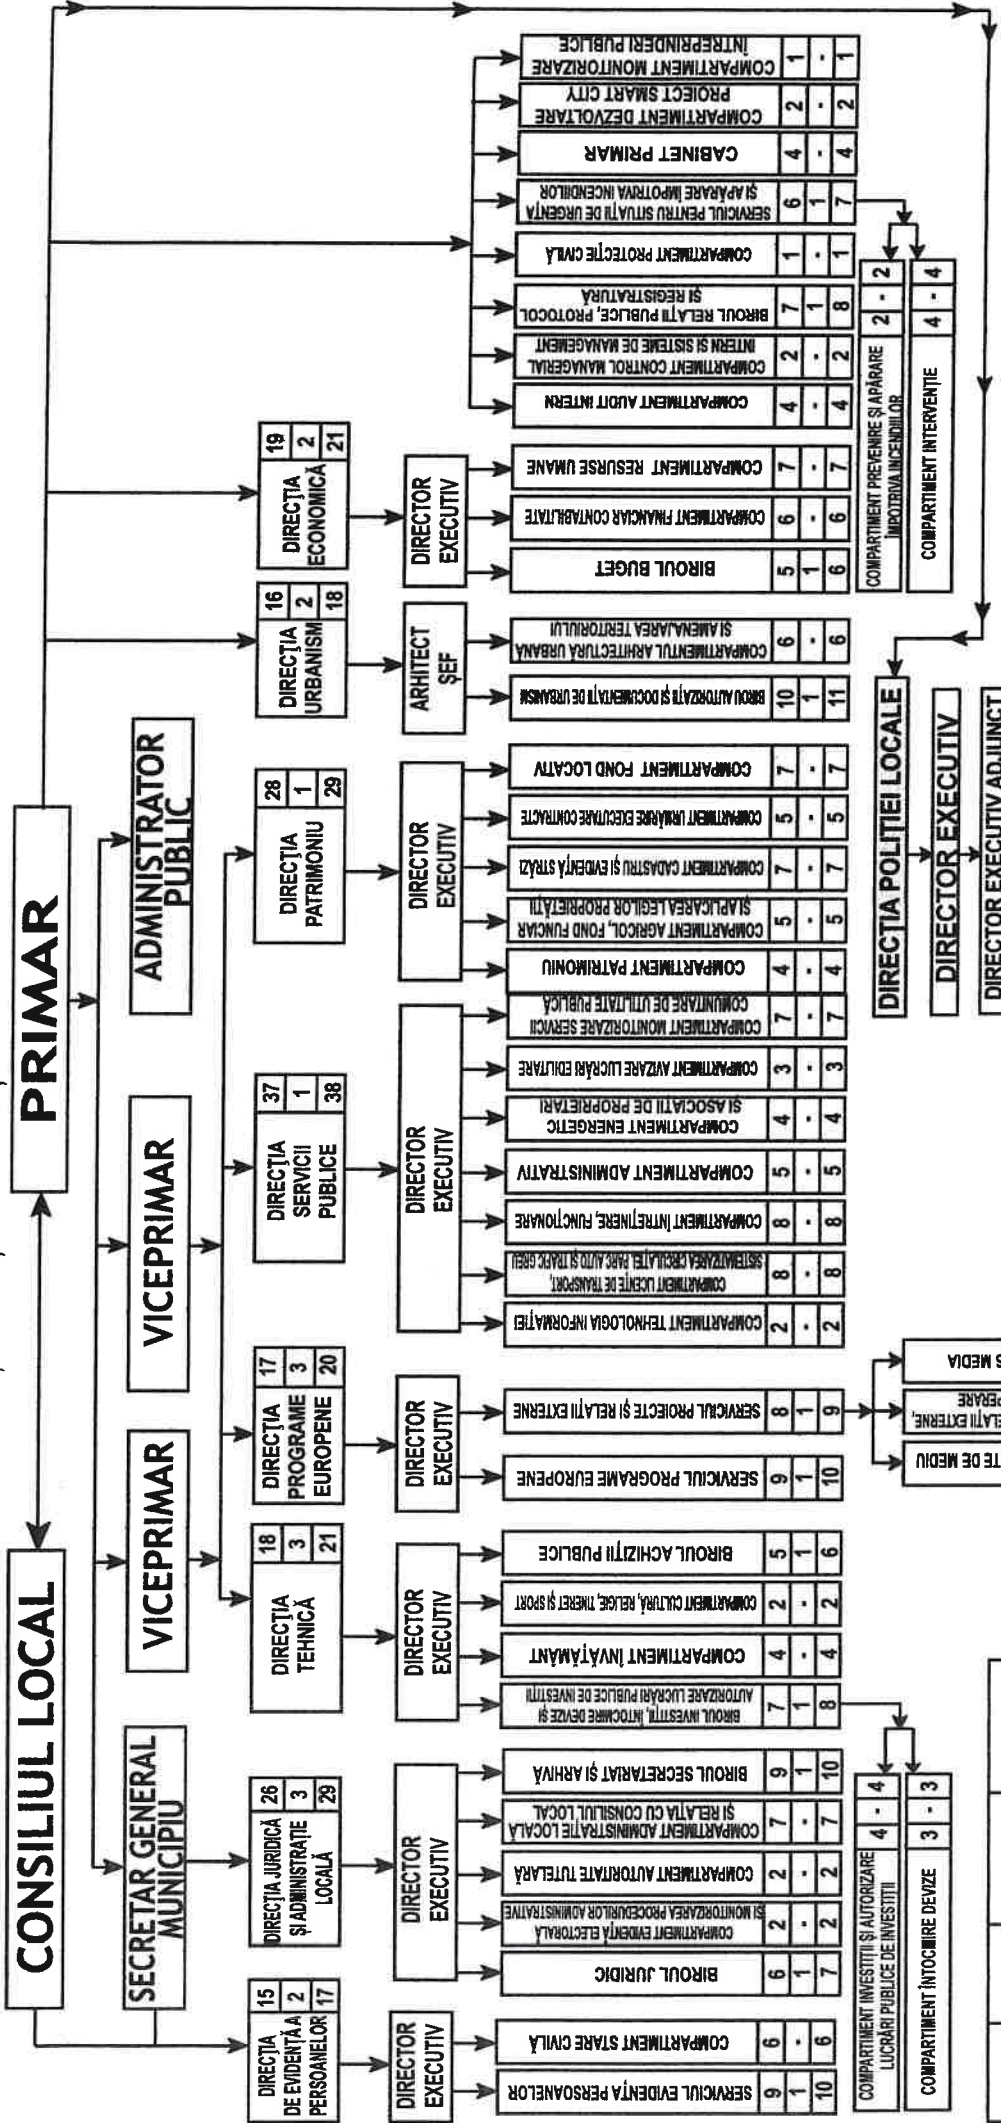

PRIMAR

ec. Nicolae Barbu

ORGANIGRAMA

APARATULUI DE SPECIALITATE AL PRIMARULUI MUNICIPIULUI GIURGIU ȘI A DIRECȚIEI DE EVIDENȚĂ A PERSOANELOR

ANEXA nr. 1

la H.C.L.M. Nr. 324/2019

TOTAL PERSONAL APARAT PROPRIU	DEMIȚAȚI	FUNCTIONARI PUBLICI	PERSONAL CONTRACTUAL
286	3	TOTAL : 201	TOTAL : 82
		Funcție de conducere : 20	Funcție de conducere : 3
		Funcție de execuție : 181	Funcție de execuție : 79
din care : POLITIA LOCALĂ LOCALĂ	-	TOTAL : 61	TOTAL : 21
82		Funcție de conducere : 4	Funcție de conducere : -
		Funcție de execuție : 57	Funcție de execuție : 21